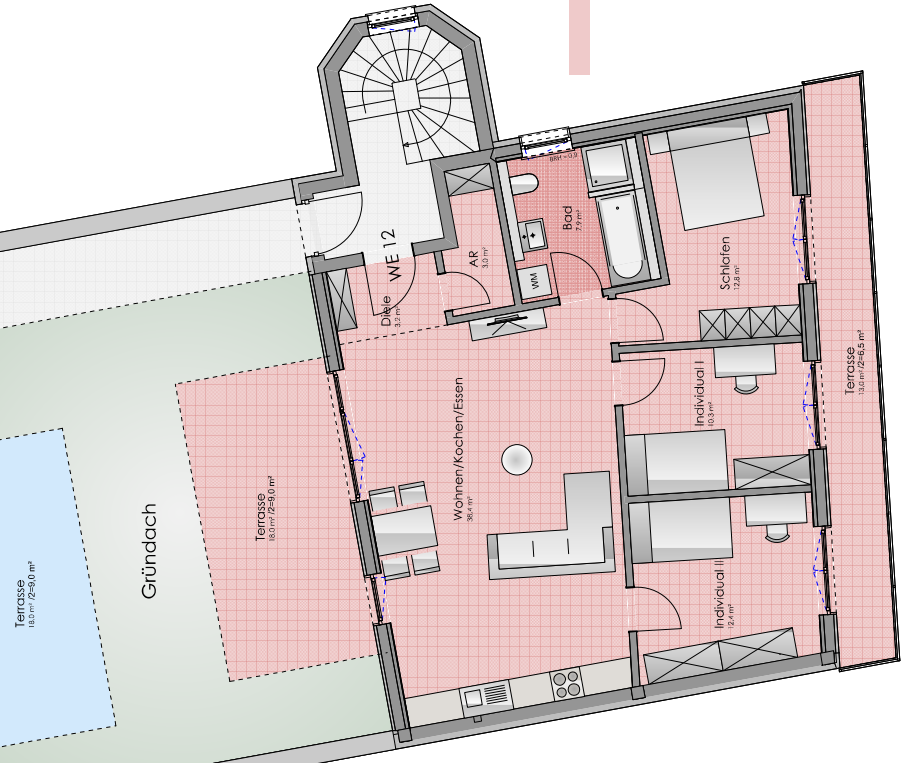

WE 08 - 145,5 m²
WE 09 - 108,9 m²
WE 10 - 34,7 m²

WE 11 - 103,5 m²

WE 12 - 103,5 m²

Flur 9
234/1

Flur 9
235

Nachbargebäude

Nachbargebäude

Gründach

HUME, Lich

Grundriss Staffelgeschoss